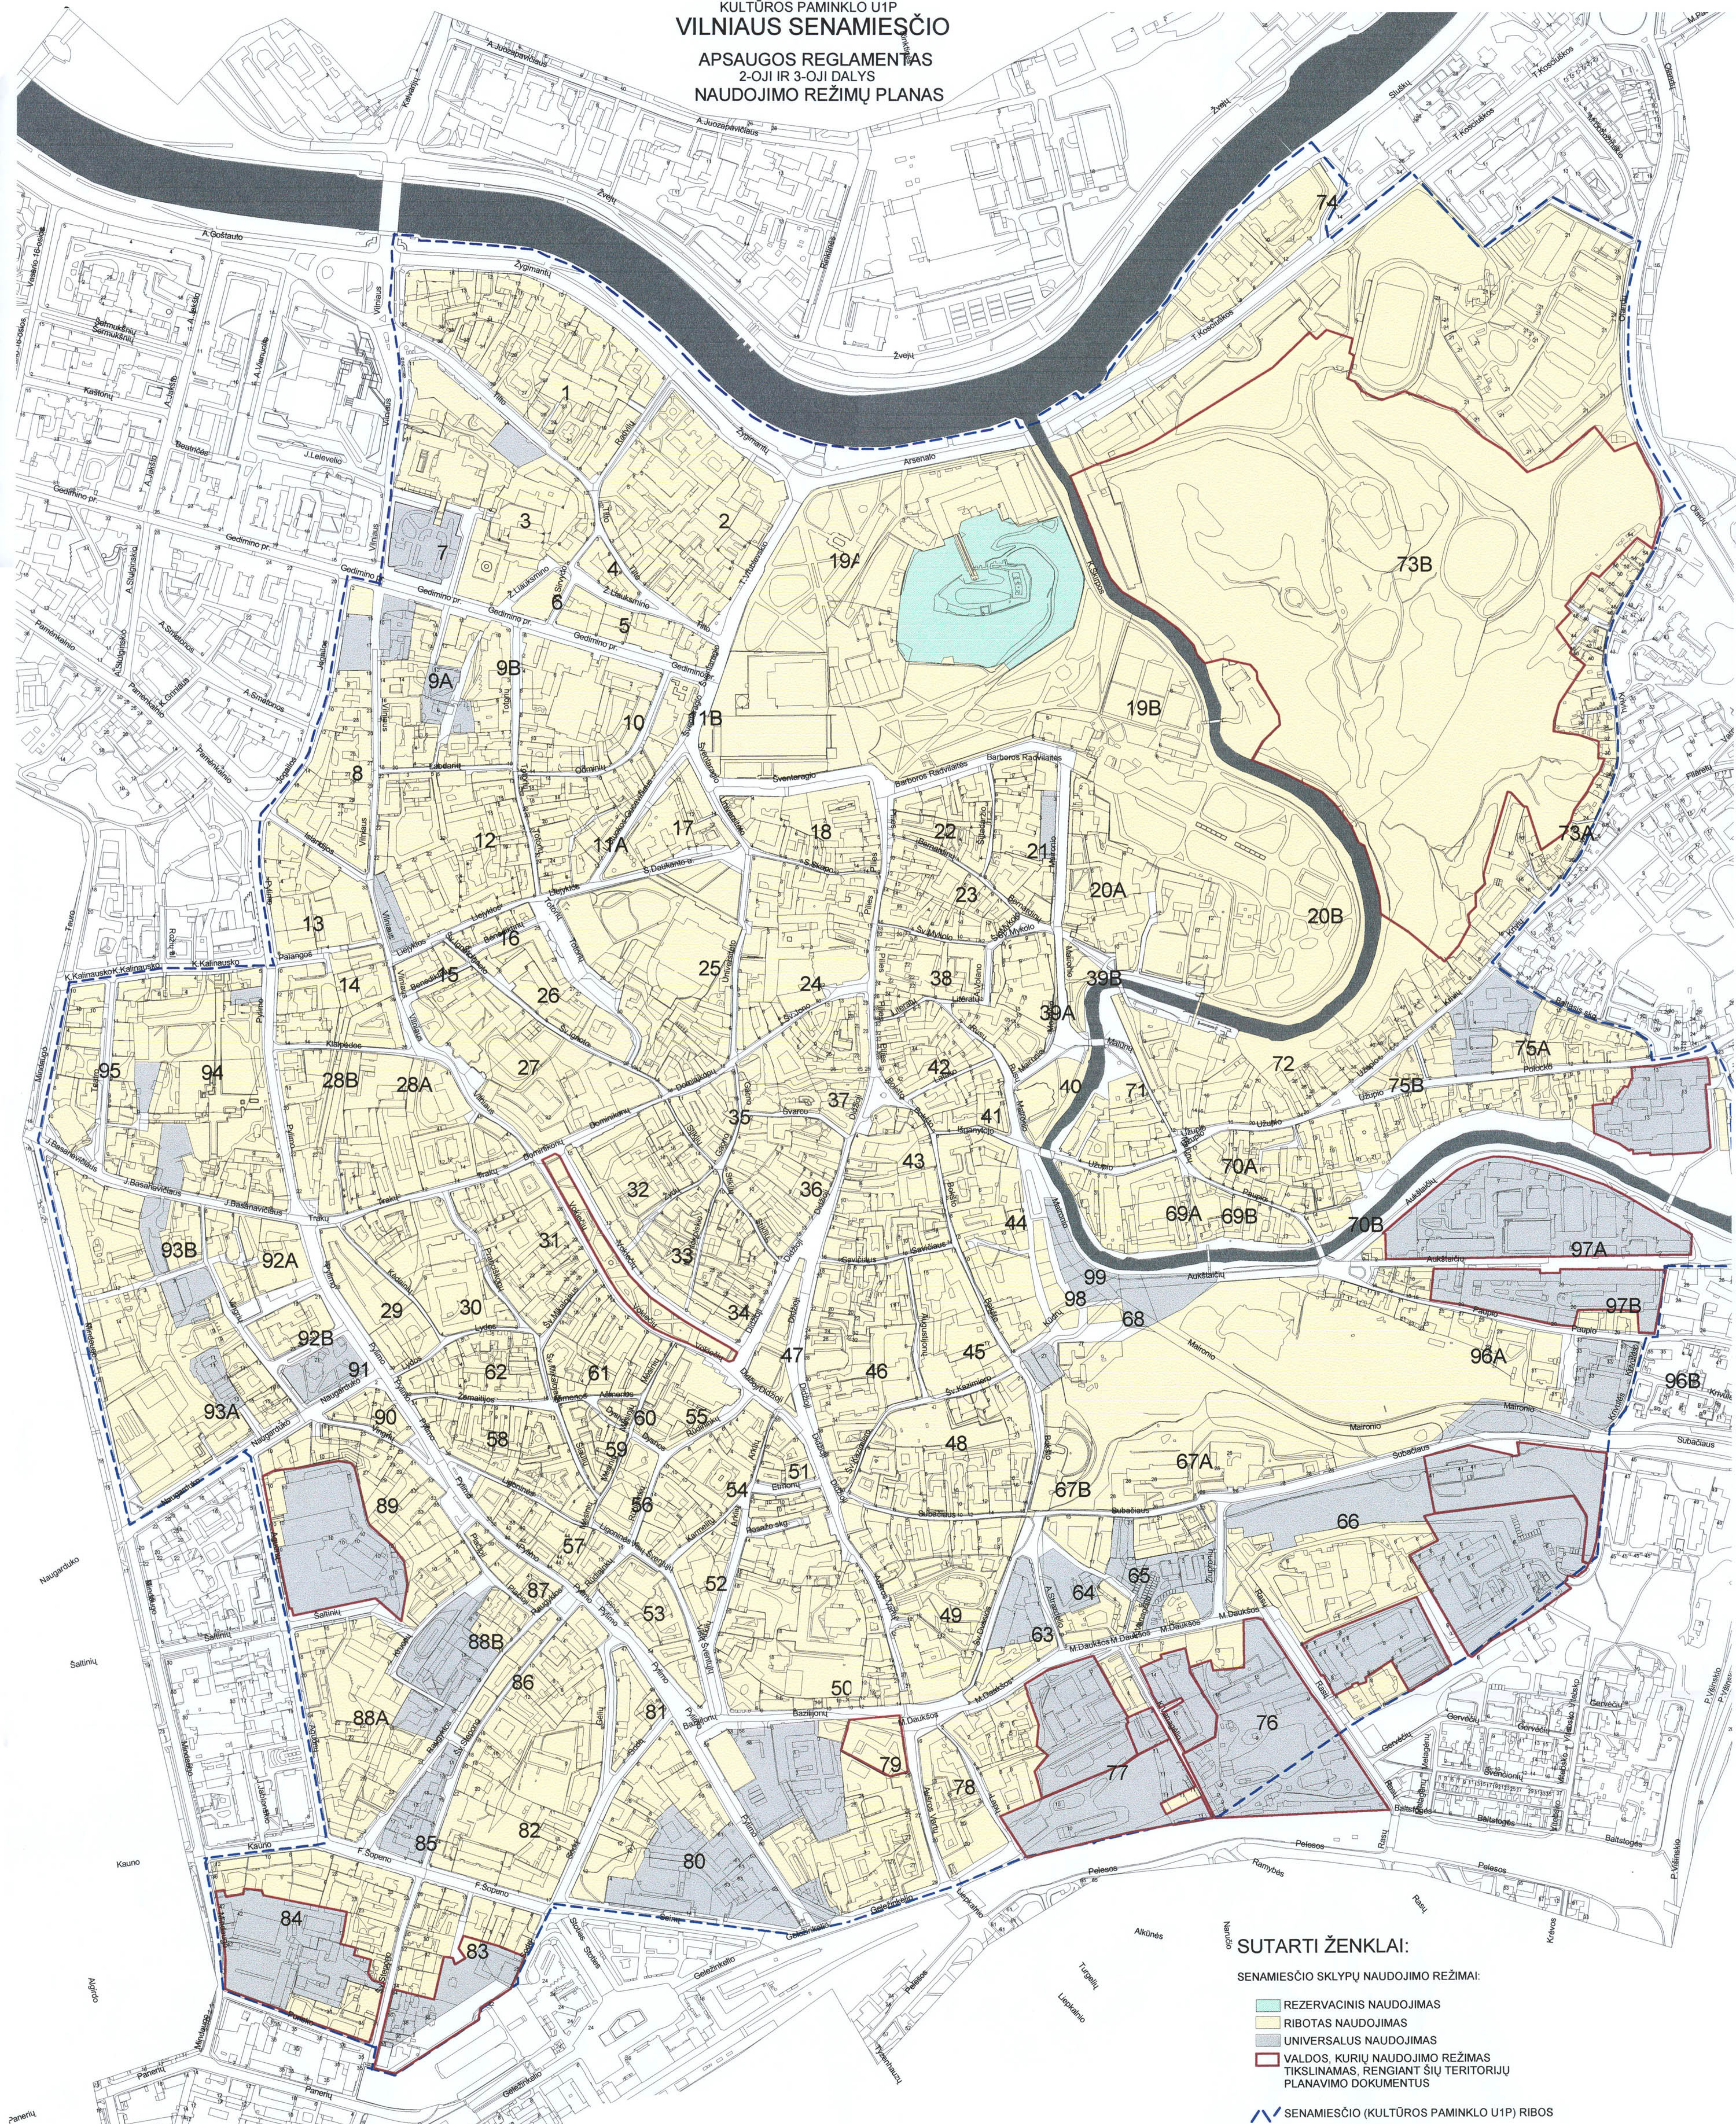

LIETUVOS RESPUBLIKOS
KULTŪROS PAMINKLO U1P
VILNIAUS SENAMIEŠČIO
APSAUGOS REGLAMENTAS
2-OJI IR 3-OJI DALYS
NAUDOJIMO REŽIMŲ PLANAS

SUTARTI ŽENKLAI:

SENAMIEŠČIO SKLYPŲ NAUDOJIMO REŽIMAI:

- REZERVACINIS NAUDOJIMAS
- RIBOTAS NAUDOJIMAS
- UNIVERSALUS NAUDOJIMAS
- VALDOS, KURIŲ NAUDOJIMO REŽIMAS PLANINAMAS, RENGIANČIŲ ŠIŲ TERITORIJŲ PLANAVIMO DOKUMENTUS

SENAMIEŠČIO (KULTŪROS PAMINKLO U1P) RIBOS