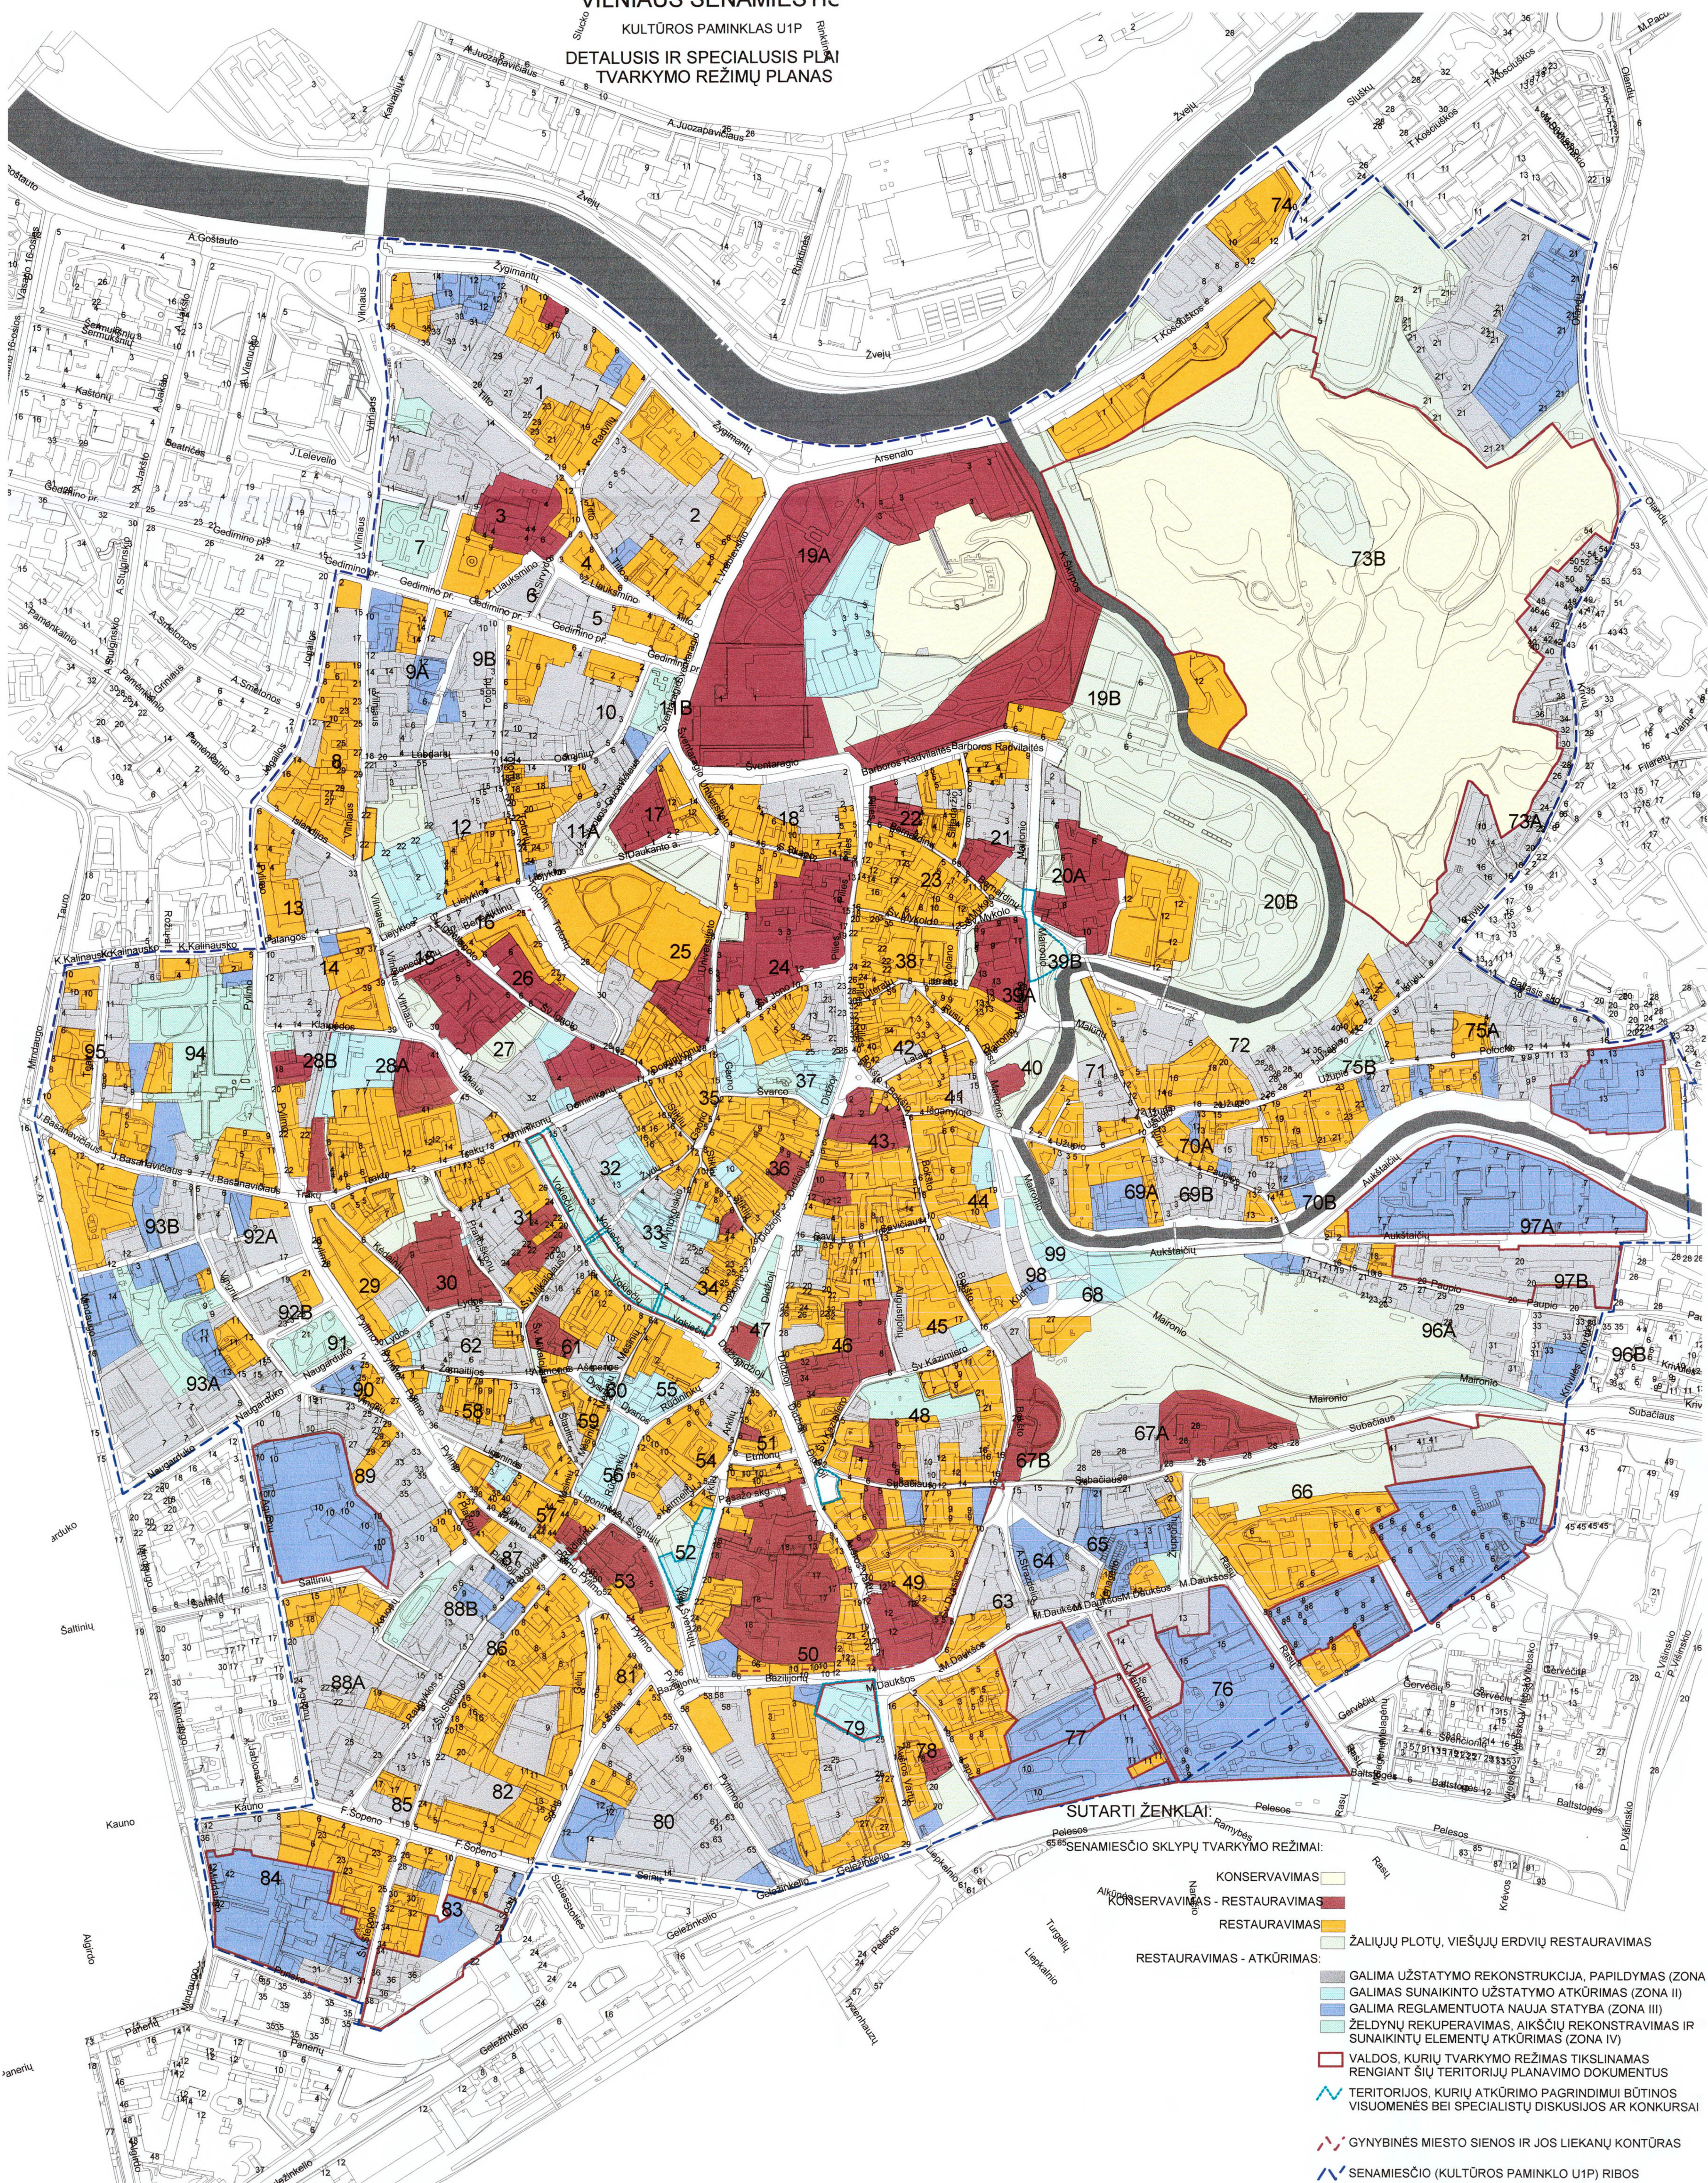

# VILNIAUS SENAMIESTIS

KULTŪROS PAMINKLAS U1P

## DETALUSIS IR SPECIALUSIS PLŪ TVARKYMO REŽIMŲ PLANAS

### SUTARTI ŽENKLAI:

- SENAMIESTIO SKLYPŲ TVARKYMO REŽIMAI:
  - KONSERVAVIMAS
  - KONSERVAVIMAS - RESTAURAVIMAS
  - RESTAURAVIMAS
- RESTAURAVIMAS - ATKŪRIMAS:
  - ŽALIŲJŲ PLOTŲ, VIEŠŲJŲ ERDVIŲ RESTAURAVIMAS
  - GALIMA UŽSTATYMO REKONSTRUKCIJA, PAPILDYMAS (ZONA I)
  - GALIMA SUNAIKINTO UŽSTATYMO ATKŪRIMAS (ZONA II)
  - GALIMA REGLAMENTUOTA NAUJA STATYBA (ZONA III)
  - ŽELDYNŲ REKUPERAVIMAS, AIKŠČIŲ REKONSTRAVIMAS IR SUNAIKINTŲ ELEMENTŲ ATKŪRIMAS (ZONA IV)
- VALDOS, KURIŲ TVARKYMO REŽIMAS TIKSLINAMAS RENGIANČI ŠIŲ TERITORIJŲ PLANAVIMO DOKUMENTUS
- TERITORIJOS, KURIŲ ATKŪRIMO PAGRINDIMUI BŪTINOS VISUOMENĖS BEI SPECIALISTŲ DISKUSIJOS AR KONKURSAI
- GYNYBINĖS MIESTO SIENOS IR JOS LIEKANŲ KONTŪRAS
- SENAMIESTIO (KULTŪROS PAMINKLO U1P) RIBOS